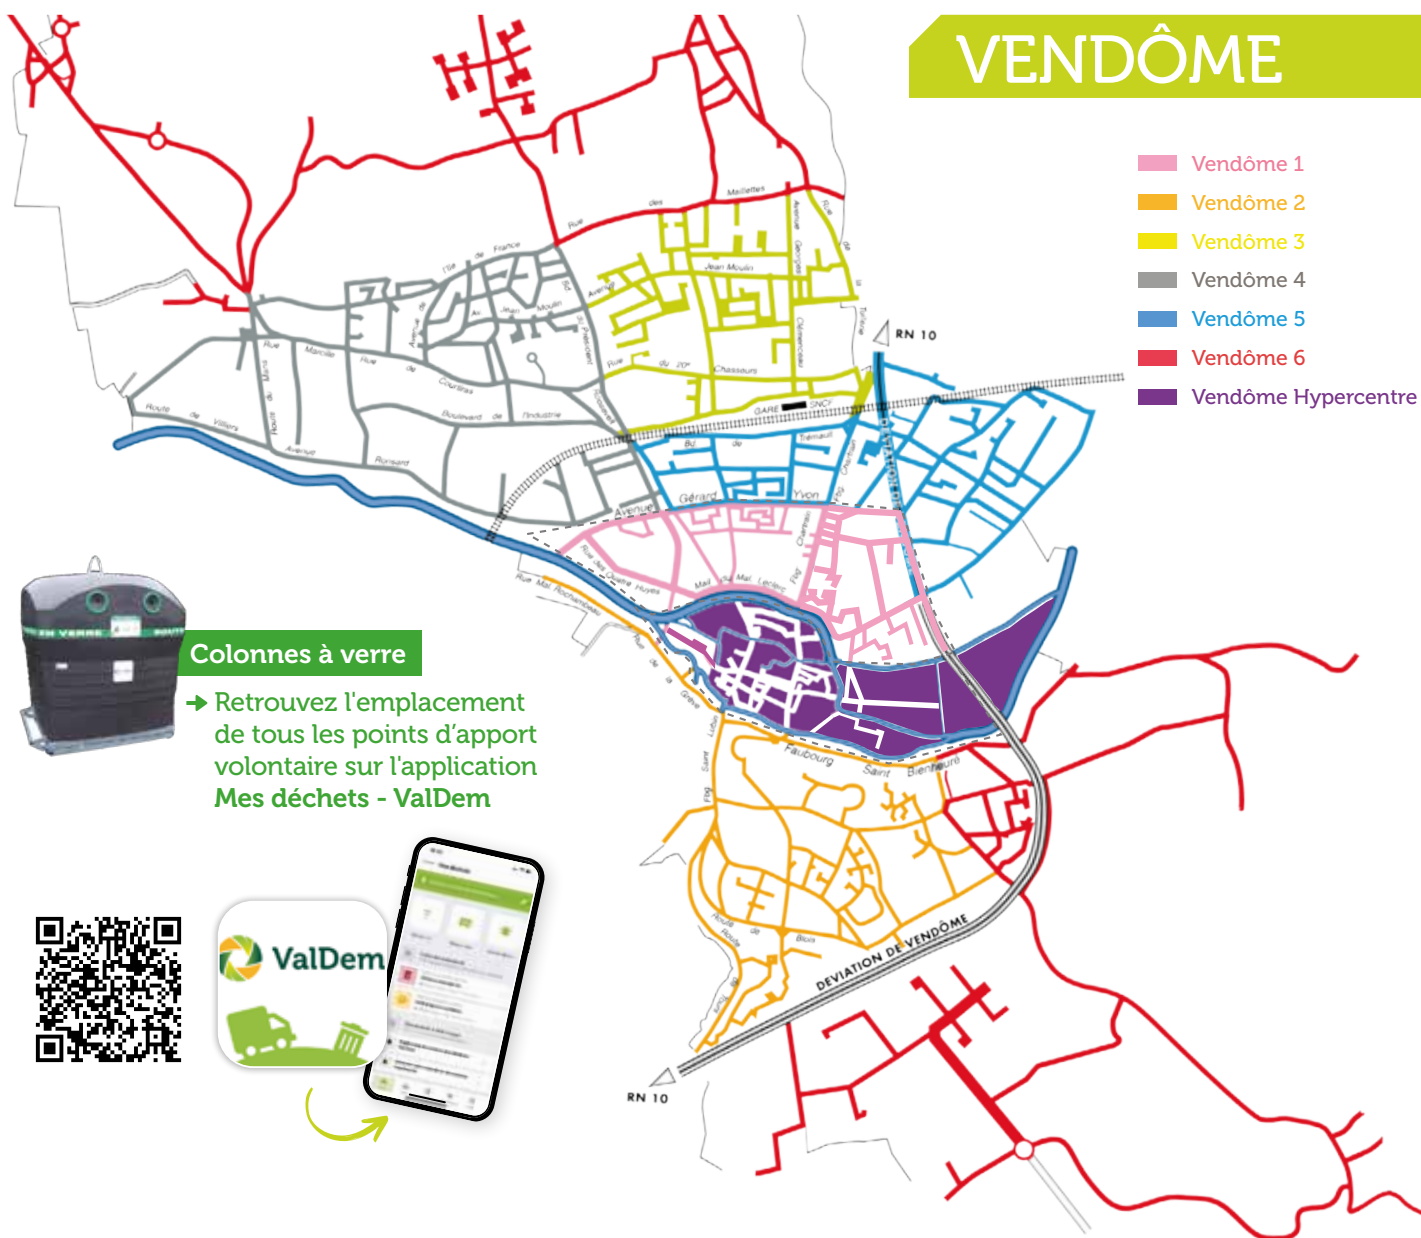

VILLE	JOUR	SEMAINE A	SEMAINE B
Rahart	mercredi		
Renay	vendredi		
Rocé	vendredi		
Romilly-du-Perche	mercredi		
Saint-Amand-Longpré	mardi		
Saint-Firmin-des-Prés	vendredi		
Saint-Gourgon	vendredi		
Saint-Hilaire la-Gravelle	jeudi		
Saint-Jean-Froidmentel	jeudi		
Saint-Ouen	lundi		
Sainte-Anne	mardi		
Selommes	lundi		
Thoré-la-Rochette	mardi		
Tourailles	mardi		
Vendôme hypercentre	mercredi		
Vendôme 1	mercredi		
Vendôme 2	jeudi		
Vendôme 3	jeudi		
Vendôme 4	lundi		
Vendôme 5	jeudi		
Vendôme 6	lundi		
Viévy-le-rayé	vendredi		
La Ville-aux-Clercs	mercredi		
Villemardy	mardi		
Villeporcher	vendredi		
Villerable	mardi		
Villeromain	mardi		
Villetrun	vendredi		
Villiers-sur-loir	mardi		
Villiersfaux	mardi		
Villethiou	vendredi		

↩ Les jours fériés en rouge décalent la collecte au lendemain

VENDÔME

- Vendôme 1
- Vendôme 2
- Vendôme 3
- Vendôme 4
- Vendôme 5
- Vendôme 6
- Vendôme Hypercentre

Colonnes à verre

→ Retrouvez l'emplacement de tous les points d'apport volontaire sur l'application Mes déchets - ValDem